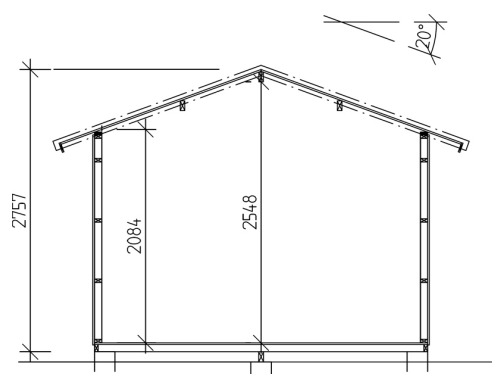

# JABO Nittorp 7,7 m<sup>2</sup>

**JABO**  
JABO WOOD PRODUCTS AB

Ett förråd med färdiga väggsektioner och isolerad dubbeldörr. 7,7 m<sup>2</sup> rymmer förvånandsvårt mycket samtidigt som det inte blir skrymmande i trädgården. Fasad av stående funkispanel samt golv av råspont.

|                     |  |
|---------------------|--|
| Artikelnummer       | 234  |
| Eankod              | 7393290002346  |
| Takyta              | 12,2 m <sup>2</sup>  |
| Totalhöjd           | 2,9 m  |
| Högsta höjd inv.    | 2,28 m   |
| Lägsta höjd inv.    | 2,08 m   |
| Funkispanel         | 17x145 mm  |
| Dubbeldörr          | 100x205 cm   |
| Vikt                | Ca 650 kg  |
| Förpackningsstorlek | Del 1: ca 92 x 113 x 206 cm<br>Del 2: ca 54 x 110 x 330 cm |

# JABO Nittorp 7,7 m<sup>2</sup>

**JABO**  
JABO WOOD PRODUCTS AB

Framsida

Långsida

Baksida

Långsida

Takmätt

Sektion

## Leveransbeskrivning 2009-12-16

**Tak** Underlagspapp  
Råspont 17 mm  
Takåsar 45 x 95 mm  
Vindskivor 16 x 95 mm  
Takfotsbrädor 16 x 70 mm  
Taklutning ca 20°

**Yttervägg** Färdiga väggsektioner  
Funkispanel 17 x 145 mm  
Regelstomme 34 x 70 mm  
Vindpapp  
Knutbrädor 16 x 95 mm