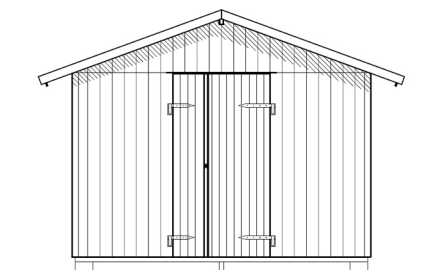

# JABO Nittorp 7,7 m<sup>2</sup>

**JABO**  
JABO WOOD PRODUCTS AB

Ett förråd med färdiga väggsektioner och isolerad dubbeldörr. 7,7 m<sup>2</sup> rymmer förvånandsvårt mycket samtidigt som det inte blir skrymmande i trädgården. Fasad av stående funkispanel samt golv av råspont.

|                     |  |
|---------------------|--|
| Artikelnummer       | 234  |
| Eankod              | 7393290002346  |
| Takyta              | 12,2 m <sup>2</sup>  |
| Totalhöjd           | 2,9 m  |
| Högsta höjd inv.    | 2,28 m   |
| Lägsta höjd inv.    | 2,08 m   |
| Funkispanel         | 17x145 mm  |
| Dubbeldörr          | 100x205 cm   |
| Vikt                | Ca 650 kg  |
| Förpackningsstorlek | Del 1: ca 92 x 113 x 206 cm<br>Del 2: ca 54 x 110 x 330 cm |

# JABO Nittorp 7,7 m<sup>2</sup>

**JABO**  
JABO WOOD PRODUCTS AB

Framsida

Långsida

Baksida

Långsida

Takmätt

Sektion