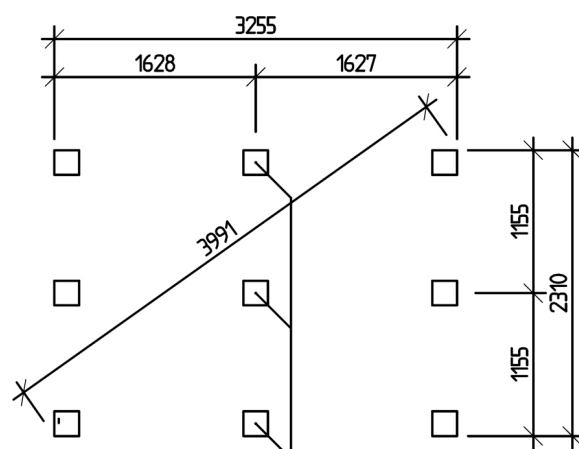

|                     |  |
|---------------------|--|
| Artikelnummer       | 234  |
| Eankod              | 7393290002346  |
| Takyta              | 12,2 m <sup>2</sup>  |
| Totalhöjd           | 2,9 m  |
| Högsta höjd inv.    | 2,28 m   |
| Lägsta höjd inv.    | 2,08 m   |
| Funkispanel         | 17x145 mm  |
| Dubbeldörr          | 100x205 cm   |
| Vikt                | Ca 650 kg  |
| Förpackningsstorlek | Del 1: ca 92 x 113 x 206 cm<br>Del 2: ca 54 x 110 x 330 cm |

# JABO Nittorp 7,7 m<sup>2</sup>

**JABO**  
JABO WOOD PRODUCTS AB

Framsida

Långsida

Baksida

Långsida

Takmätt

Sektion

## Leveransbeskrivning 2009-12-16

**Tak** Underlagspapp  
Råspont 17 mm  
Takåsar 45 x 95 mm  
Vindskivor 16 x 95 mm  
Takfotsbrädor 16 x 70 mm  
Taklutning ca 20°

**Yttervägg** Färdiga väggsektioner  
Funkispanel 17 x 145 mm  
Regelstomme 34 x 70 mm  
Vindpapp  
Knutbrädor 16 x 95 mm

**Golv** Golvbjälklag 34 x 70 mm  
Bärlina 34 x 70 mm  
Råspont 17 x 95 mm

**Dörrar** Dubbeldörr 100 x 205 cm, obehandlad  
Ledhasp, skjutreglar och hakgångjärn

**Övrigt** Beslag, spik och skruv

PLINTPLAN