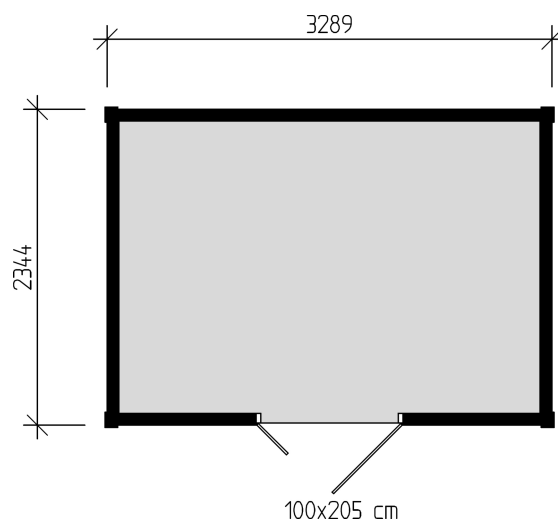

# JABO Nittorp 7,7 m<sup>2</sup>

**JABO**  
JABO WOOD PRODUCTS AB

Ett förråd med färdiga väggsektioner och isolerad dubbeldörr. 7,7 m<sup>2</sup> rymmer förvånandsvårt mycket samtidigt som det inte blir skrymmande i trädgården. Fasad av stående funkispanel samt golv av råspont.

|                     |  |
|---------------------|--|
| Artikelnummer       | 234  |
| Eankod              | 7393290002346  |
| Takyta              | 12,2 m <sup>2</sup>  |
| Totalhöjd           | 2,9 m  |
| Högsta höjd inv.    | 2,28 m   |
| Lägsta höjd inv.    | 2,08 m   |
| Funkispanel         | 17x145 mm  |
| Dubbeldörr          | 100x205 cm   |
| Vikt                | Ca 650 kg  |
| Förpackningsstorlek | Del 1: ca 92 x 113 x 206 cm<br>Del 2: ca 54 x 110 x 330 cm |

# JABO Nittorp 7,7 m<sup>2</sup>

**JABO**  
JABO WOOD PRODUCTS AB

Framsida

Långsida

Baksida

Långsida

Takmätt

Sektion

**Golv** Golvbjälklag 34 x 70 mm  
Bärlina 34 x 70 mm  
Råspont 17 x 95 mm

**Dörrar** Dubbeldörr 100 x 205 cm, obehandlad  
Ledhasp, skjutreglar och hakgångjärn

**Övrigt** Beslag, spik och skruv

PLINTPLAN